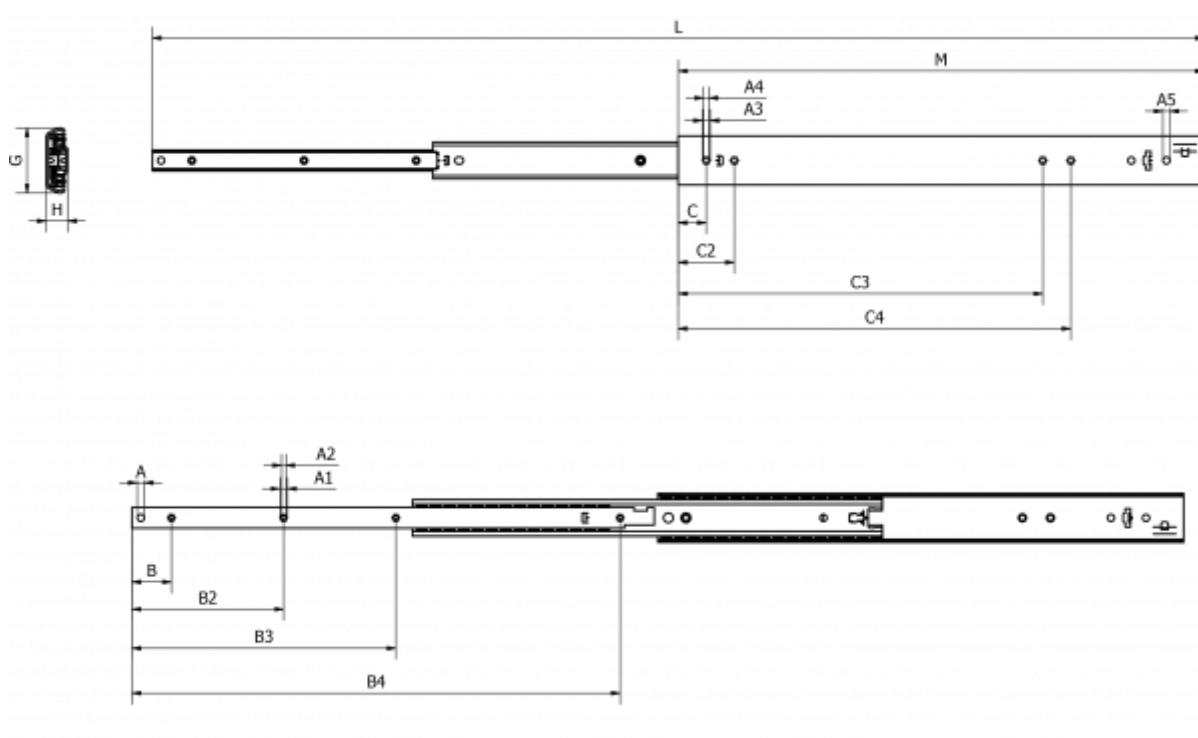

Varenummer: 11112S67

Beskrivelse: Thomas Regout skuffeskinne 11112S67 ULF HD F, 3led  
indb.mål 600 mm / bæreevne 123 kg / udtræk 600 mm

## Mål

A = 8	B3 = 301	H = 18.5
A1 = 8.1	B4 = 557	L = 1200
A2 = 5.1	Bæreevne sidemonteret = 123	M = 600
A3 = 9	C = 32	
A4 = 6.5	C2 = 64	
A5 = 8	C3 = 416	
B = 45	C4 = 448	
B2 = 173	G = 55.8	